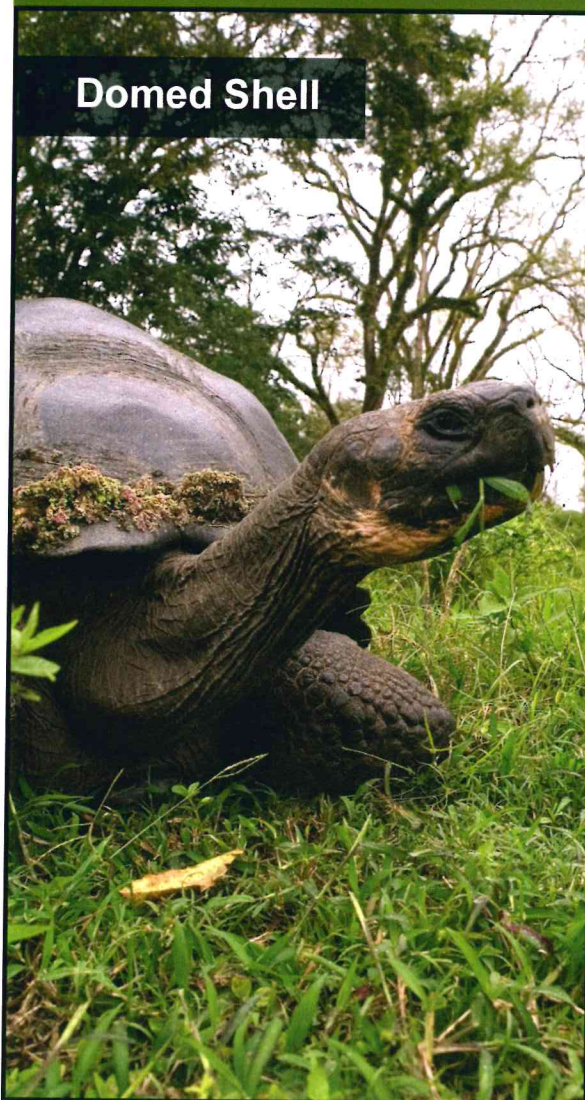

12

Giant Tortoise Subspecies Morphology

Visual Aid

VA #12 Giant Tortoise Subspecies Morphology

Domed Shell

Saddleback Shell